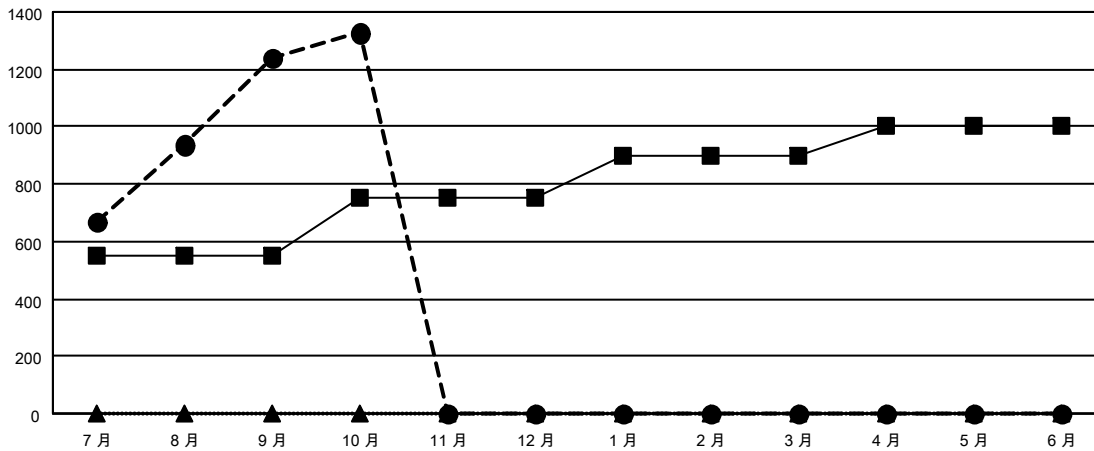

GMT: OPEN

GMT憲章區 5 - M

分會			
成果 2023-2024			
季	新分會目標	新會	會員流失的分會
7月/8月/9月	5	7	0
10月/11月/12月	0	0	0
1月/2月/3月	0	0	0
4月/5月/6月	0	0	0

位會員@每位須繳			
成果 2023-2024			
季	會員淨增長目標	實際會員增長數	實際退會會員 (包括轉會)
7月/8月/9月	550	1,315	47
10月/11月/12月	200	97	5
1月/2月/3月	150	0	0
4月/5月/6月	100	0	0

目標與實際新會累積

目標和實際會員累積

已取消的分會: 0	146 CLUBS OF 168 增添1位或以上的新會員	<u>性別分佈</u>	
		男	6,023 (65.96%)
<u>放棄的會員</u>	點擊這裡取得彙計會員數據	女	3,108 (34.04%)
過世		1	總計家庭單位會員數
分會已取消	0	支付減半會費的家庭會員	2,148
其他	51		
總計	52		